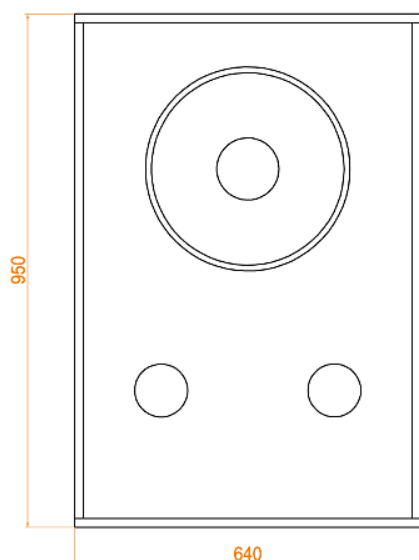

DCW-800

САБВУФЕР

КИНОТЕАТРАЛЬНЫЙ

- Низкочастотная акустическая система
- Корпус изготовлен из шлифованных плит МДФ
- Корпус окрашен промышленной полиуретановой краской
- Цвет: черный
- Диапазон воспроизводимых частот (-10 dB): 27Гц – 150Гц
- Номинальная мощность*: 800 Вт
- Паспортная мощность: 1600 Вт
- Пиковая мощность: 3200 Вт
- Чувствительность**: 98dB
- Максимальное звуковое давление: 133dB SPL peak***
- Сопротивление: 8 Ом
- Громкоговоритель НЧ: (18 дюймов)
- Размеры (В x Ш x Г): 950 x 640 x 260 мм
- Собственный вес: 37 кг; вес с упаковкой: 39 кг
- Сделано в России