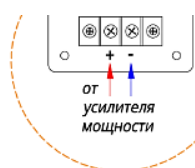

DCW-800

САБВУФЕР

КИНОТЕАТРАЛЬНЫЙ

- Низкочастотная акустическая система
- Корпус изготовлен из шлифованных плит МДФ
- Корпус окрашен промышленной полиуретановой краской
- Цвет: черный
- Диапазон воспроизводимых частот (-10 dB): 27Гц – 150Гц
- Номинальная мощность*: 800 Вт
- Паспортная мощность: 1600 Вт
- Пиковая мощность: 3200 Вт
- Чувствительность**: 98dB
- Максимальное звуковое давление: 133dB SPL peak***
- Сопротивление: 8 Ом
- Громкоговоритель НЧ: (18 дюймов)
- Размеры (В x Ш x Г): 950 x 640 x 260 мм
- Собственный вес: 37 кг; вес с упаковкой: 39 кг
- Сделано в России

* в соответствии со стандартом IEC 60268, продолжительный розовый шум, 6dB peak, в течение 2 часов

** в условиях свободного поля на расстоянии 1 метр

*** расчетное значение в условиях свободного поля