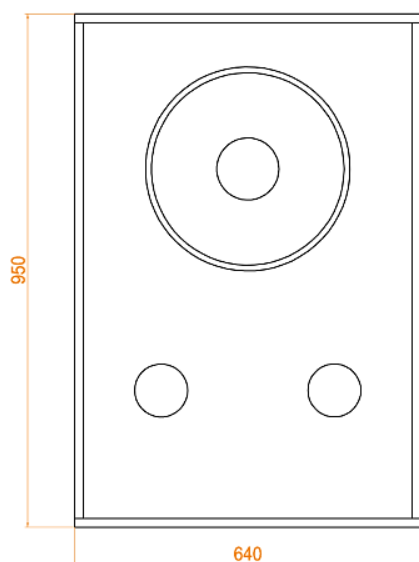

DCW-600

САБВУФЕР

КИНОТЕАТРАЛЬНЫЙ

- Низкочастотная акустическая система
- Корпус изготовлен из шлифованных плит МДФ
- Корпус окрашен промышленной полиуретановой краской
- Цвет: черный
- Диапазон воспроизводимых частот (-10 dB): 32Гц – 200Гц
- Номинальная мощность*: 600 Вт
- Паспортная мощность: 1200 Вт
- Пиковая мощность: 2400 Вт
- Чувствительность**: 99Db
- Максимальное звуковое давление: 132,8dB SPL peak***
- Сопротивление: 8 Ом
- Громкоговоритель НЧ: (15 дюймов)
- Размеры (В x Ш x Г): 950 x 640 x 260 мм
- Собственный вес: 35 кг; вес с упаковкой: 37 кг
- Сделано в России