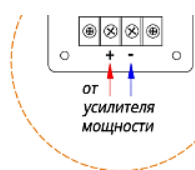

DCW-600

САБВУФЕР

КИНОТЕАТРАЛЬНЫЙ

- Низкочастотная акустическая система
- Корпус изготовлен из шлифованных плит МДФ
- Корпус окрашен промышленной полиуретановой краской
- Цвет: черный
- Диапазон воспроизводимых частот (-10 dB): 32Гц – 200Гц
- Номинальная мощность*: 600 Вт
- Паспортная мощность: 1200 Вт
- Пиковая мощность: 2400 Вт
- Чувствительность**: 99Db
- Максимальное звуковое давление: 132,8dB SPL peak***
- Сопротивление: 8 Ом
- Громкоговоритель НЧ: (15 дюймов)
- Размеры (В x Ш x Г): 950 x 640 x 260 мм
- Собственный вес: 35 кг; вес с упаковкой: 37 кг
- Сделано в России

* в соответствии со стандартом IEC 60268, продолжительный розовый шум, 6dB peak, в течение 2 часов

** в условиях свободного поля на расстоянии 1 метр

*** расчетное значение в условиях свободного поля