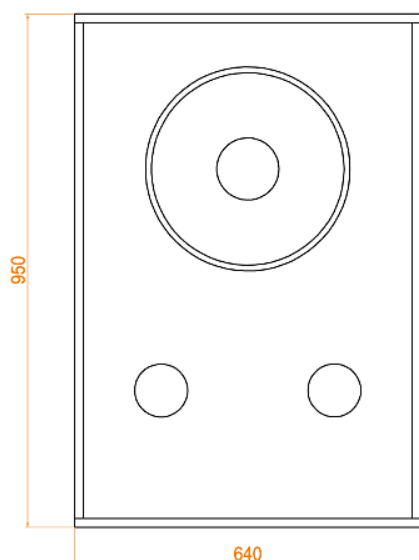

DCW-450

САБВУФЕР

КИНОТЕАТРАЛЬНЫЙ

- Низкочастотная акустическая система
- Корпус изготовлен из шлифованных плит МДФ
- Корпус окрашен промышленной полиуретановой краской
- Цвет: черный графит
- Диапазон воспроизводимых частот (-10 dB): 32Гц – 280Гц
- Номинальная мощность*: 450 Вт
- Паспортная мощность: 900 Вт
- Пиковая мощность: 1800 Вт
- Чувствительность**: 98dB
- Максимальное звуковое давление: 130,5dB SPL peak***
- Сопротивление: 8 Ом
- Громкоговоритель НЧ: W-5001 (15 дюймов)
- Размеры (В x Ш x Г): 950 x 640 x 260 мм
- Собственный вес: 36 кг; вес с упаковкой: 38 кг
- Сделано в России