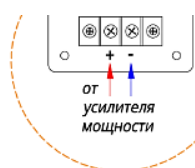

DCW-450

САБВУФЕР

КИНОТЕАТРАЛЬНЫЙ

- Низкочастотная акустическая система
- Корпус изготовлен из шлифованных плит МДФ
- Корпус окрашен промышленной полиуретановой краской
- Цвет: черный графит
- Диапазон воспроизводимых частот (-10 dB): 32Гц – 280Гц
- Номинальная мощность*: 450 Вт
- Паспортная мощность: 900 Вт
- Пиковая мощность: 1800 Вт
- Чувствительность**: 98dB
- Максимальное звуковое давление: 130,5dB SPL peak***
- Сопротивление: 8 Ом
- Громкоговоритель НЧ: W-5001 (15 дюймов)
- Размеры (В x Ш x Г): 950 x 640 x 260 мм
- Собственный вес: 36 кг; вес с упаковкой: 38 кг
- Сделано в России

* в соответствии со стандартом IEC 60268, продолжительный розовый шум, 6dB peak, в течение 2 часов

** в условиях свободного поля на расстоянии 1 метр

*** расчетное значение в условиях свободного поля