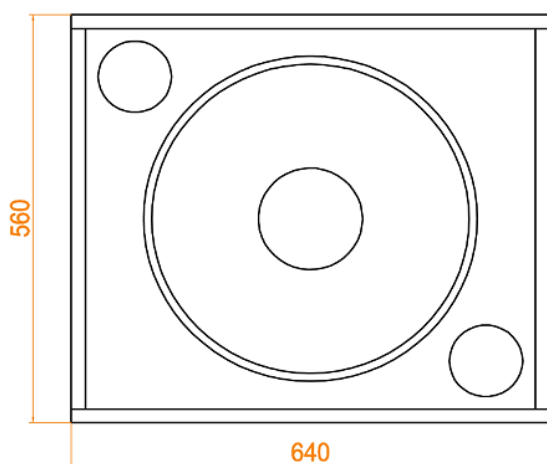

## КИНОТЕАТРАЛЬНЫЙ

- Низкочастотная акустическая система
- Корпус изготовлен из шлифованных плит МДФ
- Корпус окрашен промышленной полиуретановой краской
- Цвет: черный
- Диапазон воспроизводимых частот (-10 dB): 27Гц – 150Гц
- Номинальная мощность\*: 800 Вт
- Паспортная мощность: 1600 Вт
- Пиковая мощность: 3200 Вт
- Чувствительность\*\*: 98dB
- Максимальное звуковое давление: 133dB SPL peak\*\*\*
- Сопротивление: 8 Ом
- Громкоговоритель НЧ: (18 дюймов)
- Размеры (В x Ш x Г): 560 x 640 x 560 мм
- Собственный вес: 38 кг; вес с упаковкой: 40 кг
- Сделано в России