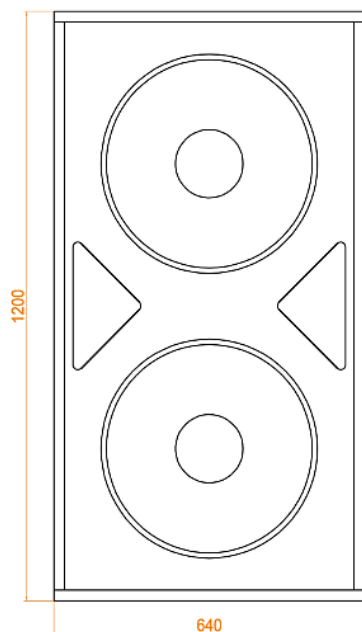

DAW-1600

САБВУФЕР

КИНОТЕАТРАЛЬНЫЙ

- Низкочастотная акустическая система
- Корпус изготовлен из шлифованных плит МДФ
- Корпус окрашен промышленной полиуретановой краской
- Цвет: черный
- Диапазон воспроизводимых частот (-10 dB): 25Гц – 150Гц
- Номинальная мощность*: 1600 Вт
- Паспортная мощность: 3200 Вт
- Пиковая мощность: 6400 Вт
- Чувствительность**: 104dB
- Максимальное звуковое давление: 139dB SPL peak***
- Сопротивление: 8 Ом
- Громкоговорители НЧ: (2x 18 дюймов);
- Размеры (В x Ш x Г): 1200 x 640 x 560 мм
- Собственный вес: 52 кг; вес с упаковкой: 54 кг
- Сделано в России