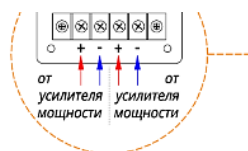

DAW-1600

САБВУФЕР

КИНОТЕАТРАЛЬНЫЙ

- Низкочастотная акустическая система
- Корпус изготовлен из шлифованных плит МДФ
- Корпус окрашен промышленной полиуретановой краской
- Цвет: черный
- Диапазон воспроизводимых частот (-10 dB): 25Гц – 150Гц
- Номинальная мощность*: 1600 Вт
- Паспортная мощность: 3200 Вт
- Пиковая мощность: 6400 Вт
- Чувствительность**: 104dB
- Максимальное звуковое давление: 139dB SPL peak***
- Сопротивление: 8 Ом
- Громкоговорители НЧ: (2x 18 дюймов);
- Размеры (В x Ш x Г): 1200 x 640 x 560 мм
- Собственный вес: 52 кг; вес с упаковкой: 54 кг
- Сделано в России

* в соответствии со стандартом IEC 60268, продолжительный розовый шум, 6dB peak, в течение 2 часов

** в условиях свободного поля на расстоянии 1 метр

*** расчетное значение в условиях свободного поля