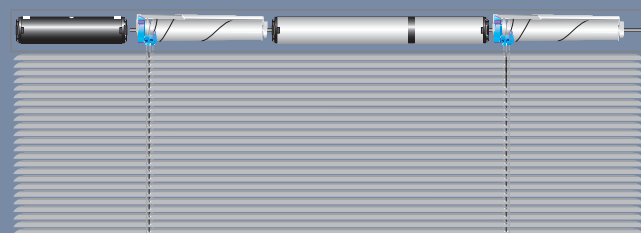

ПРЕИМУЩЕСТВА КОМПАНИИ SOMFY

Пониженный шум:
Электроприводы компании Somfy работают тихо. Тишина больше не является роскошью.

Как устанавливается электропривод?

Автоматизированные жалюзи устанавливаются точно так же, как и жалюзи с ручным управлением.

Привод устанавливается внутри профиля карниза или внутри вала. Система настраивается очень просто и готова к работе сразу же после установки.

Шторы просто прикрепляются к карнизу, в который установлен электродвигатель.

Автоматизированный карниз разработан, чтобы гармонировать с любым интерьером. При этом всегда существует выбор: шторы открываются с одной стороны или открываются от центра.